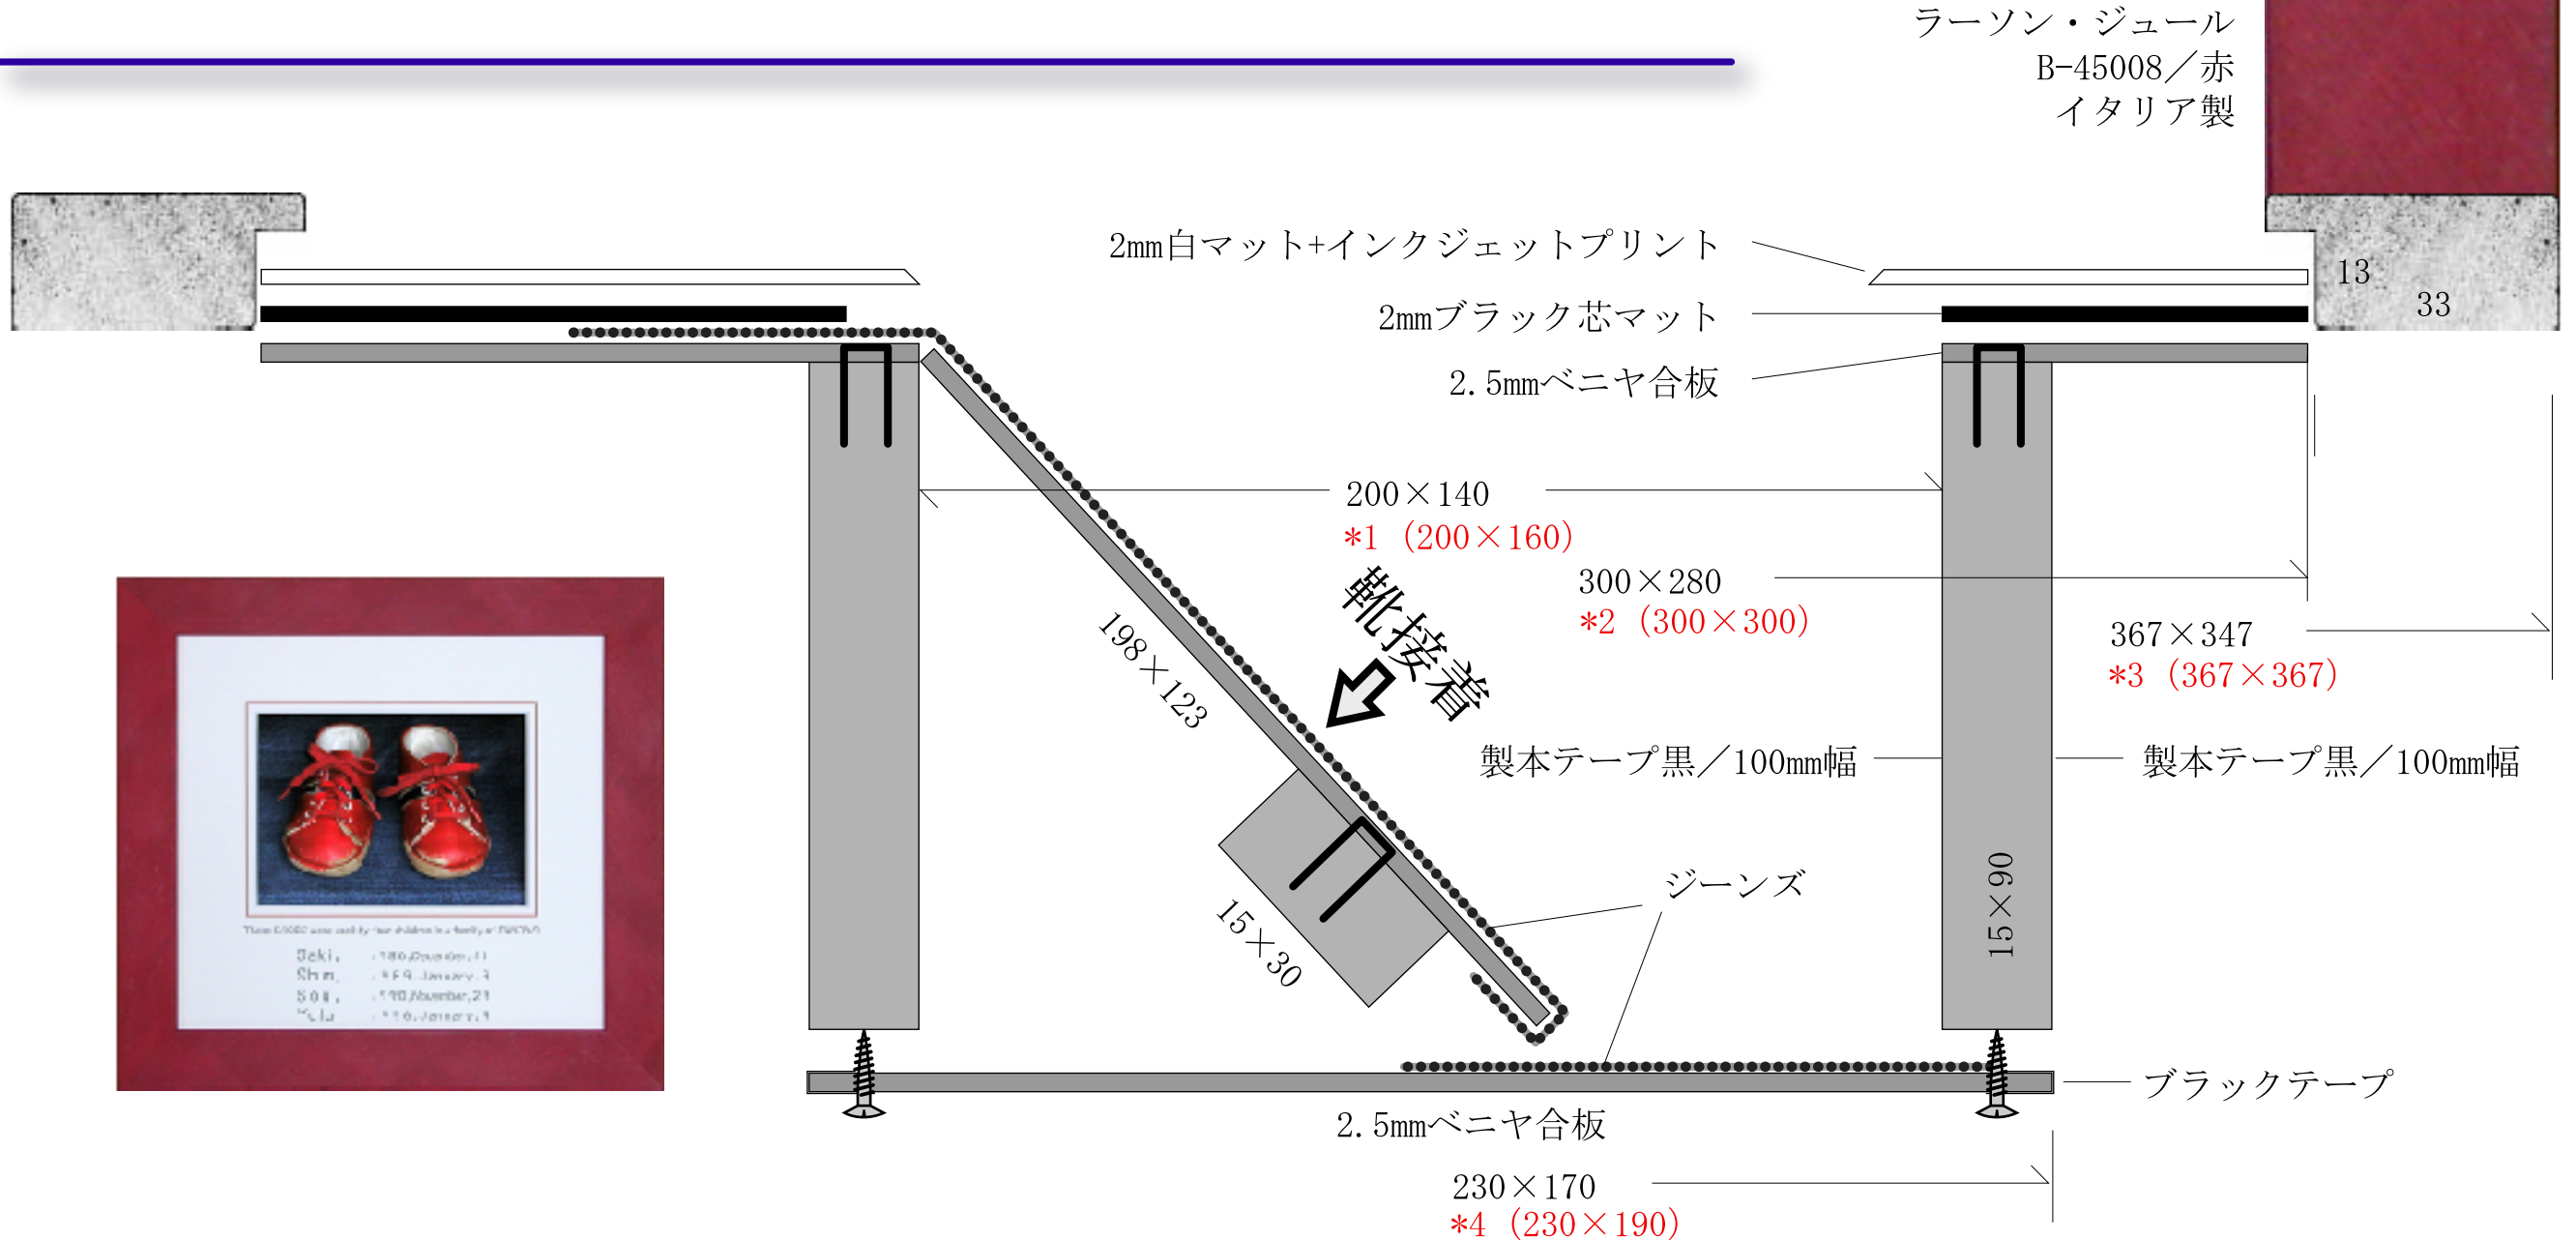

## baby's red shoes

## 立体 1-1-1

- 4人のお子さんが（幼児期に）履いた靴を額装。
- お子さんの名前と誕生日をマットにプリント。
- 靴を固定する底面は傾斜させ、古着のジーンズを貼付。

ワンポイント

ブラック芯の2mmマットが重要です。

● 反省

窓の上下が狭い。\*1~\*7のサイズが好ましい。