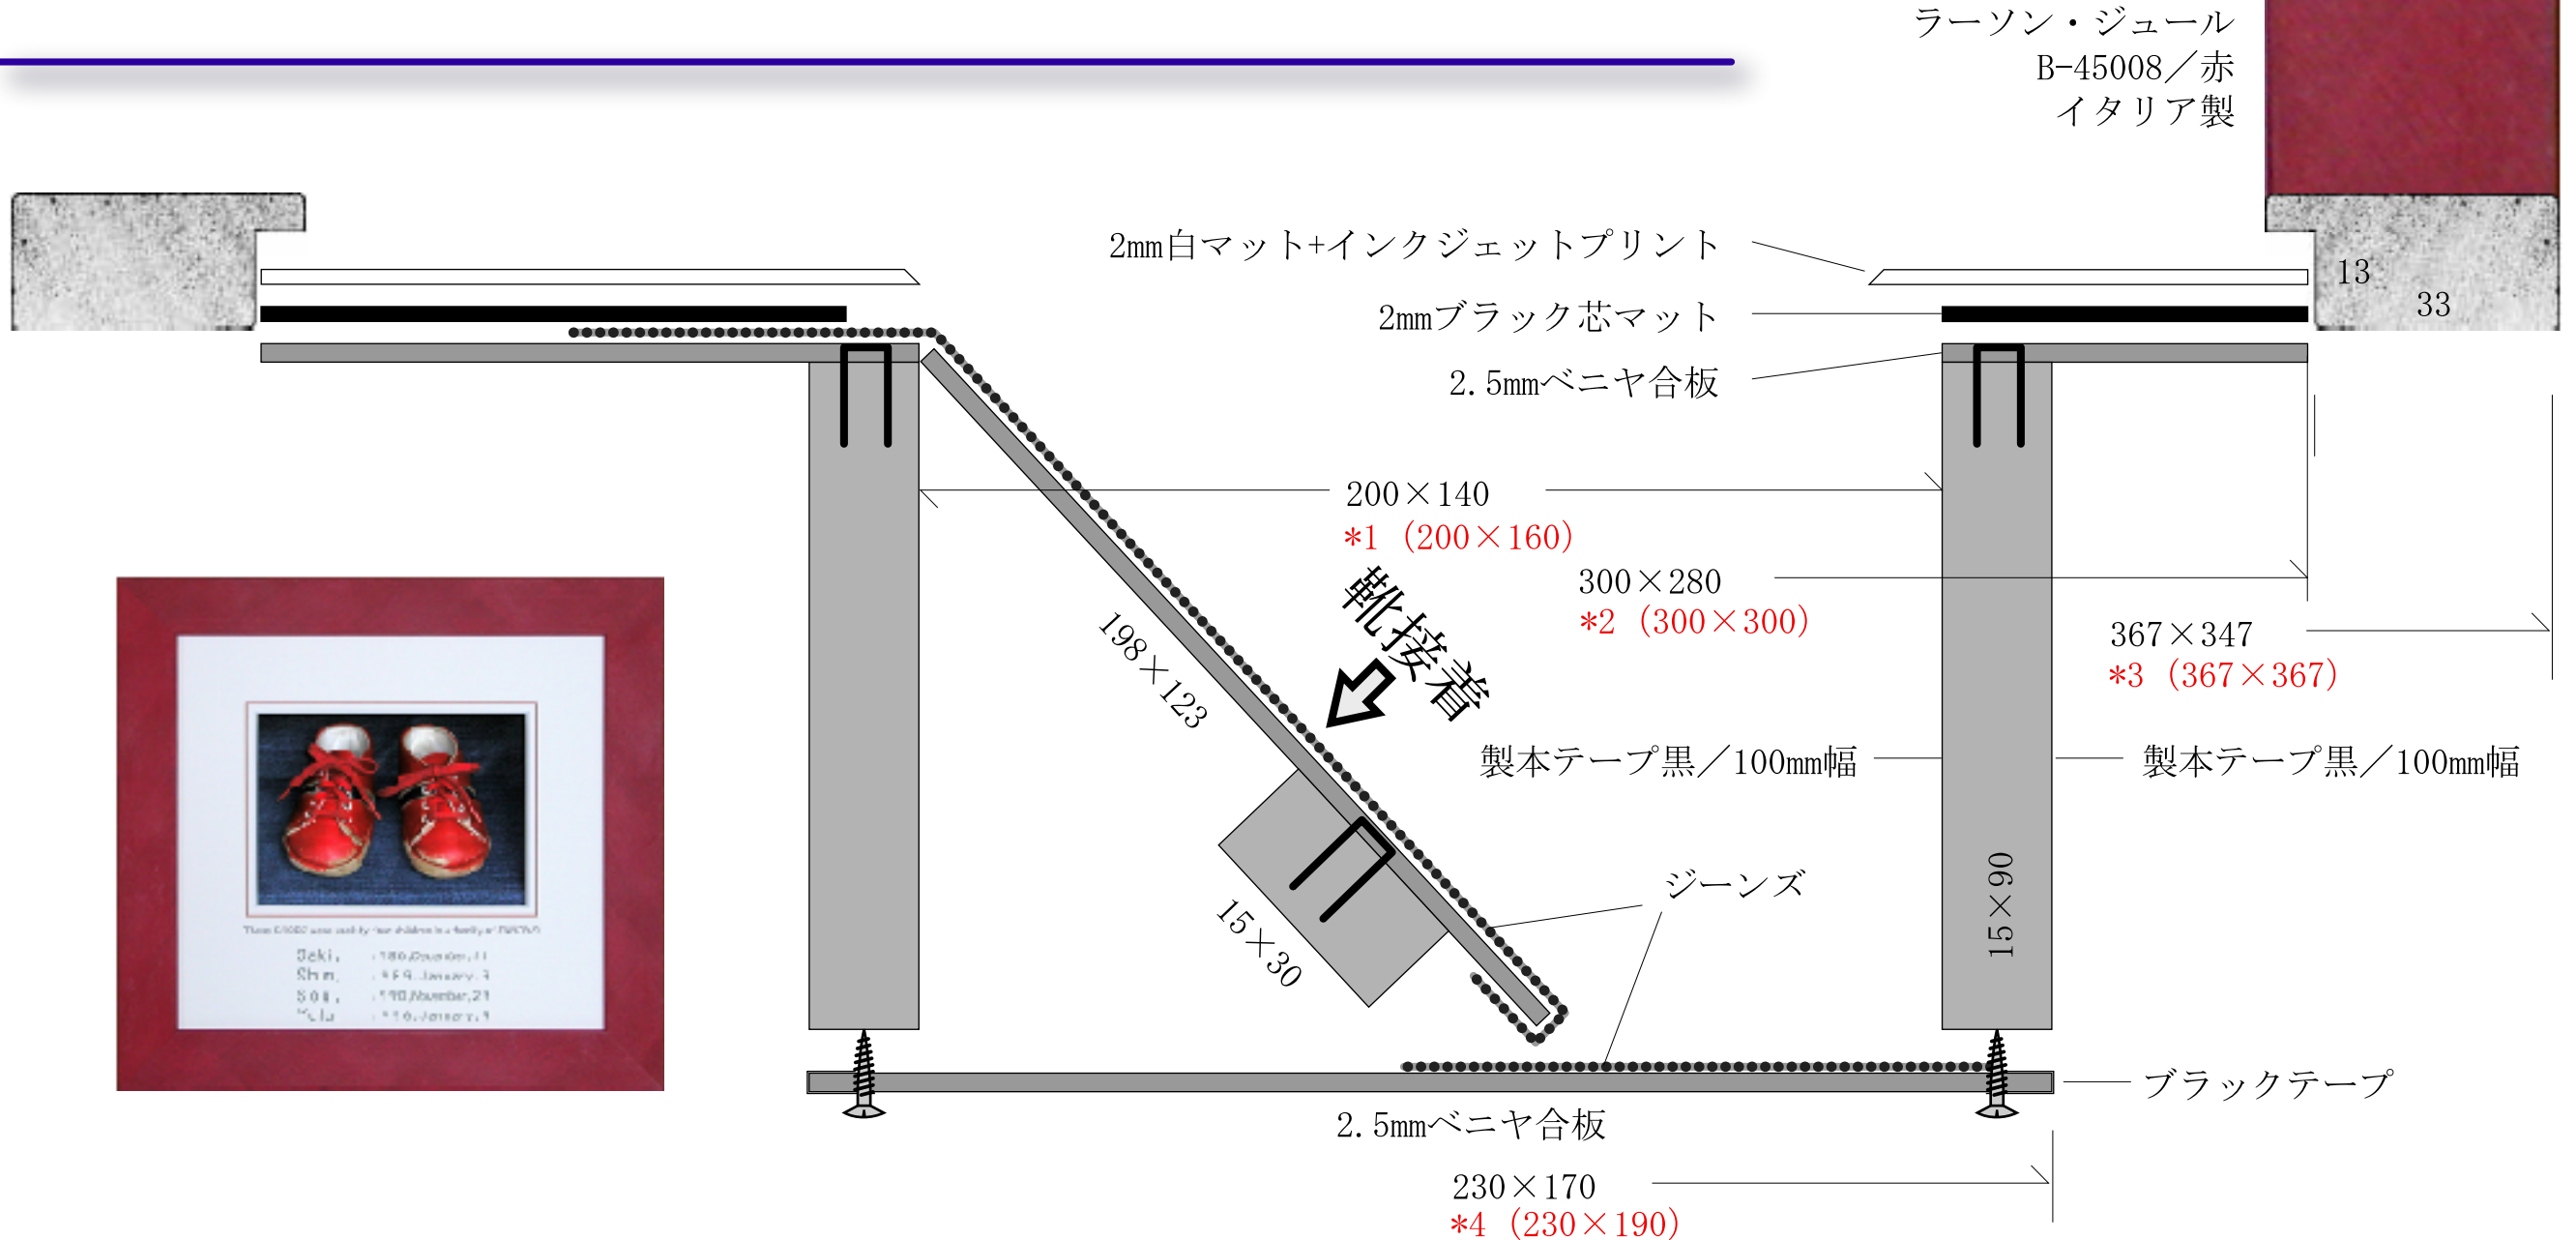

baby's red shoes

メモリアル

立体 1-1-1

- 4人のお子さんが（幼児期に）履いた靴を額装。
- お子さんの名前と誕生日をマットにプリント。
- 靴を固定する底面は傾斜させ、古着のジーンズを貼付。

ワンポイント

ブラック芯の2mmマットが重要です。

● 反省

窓の上下が狭い。*1~*7のサイズが好ましい。