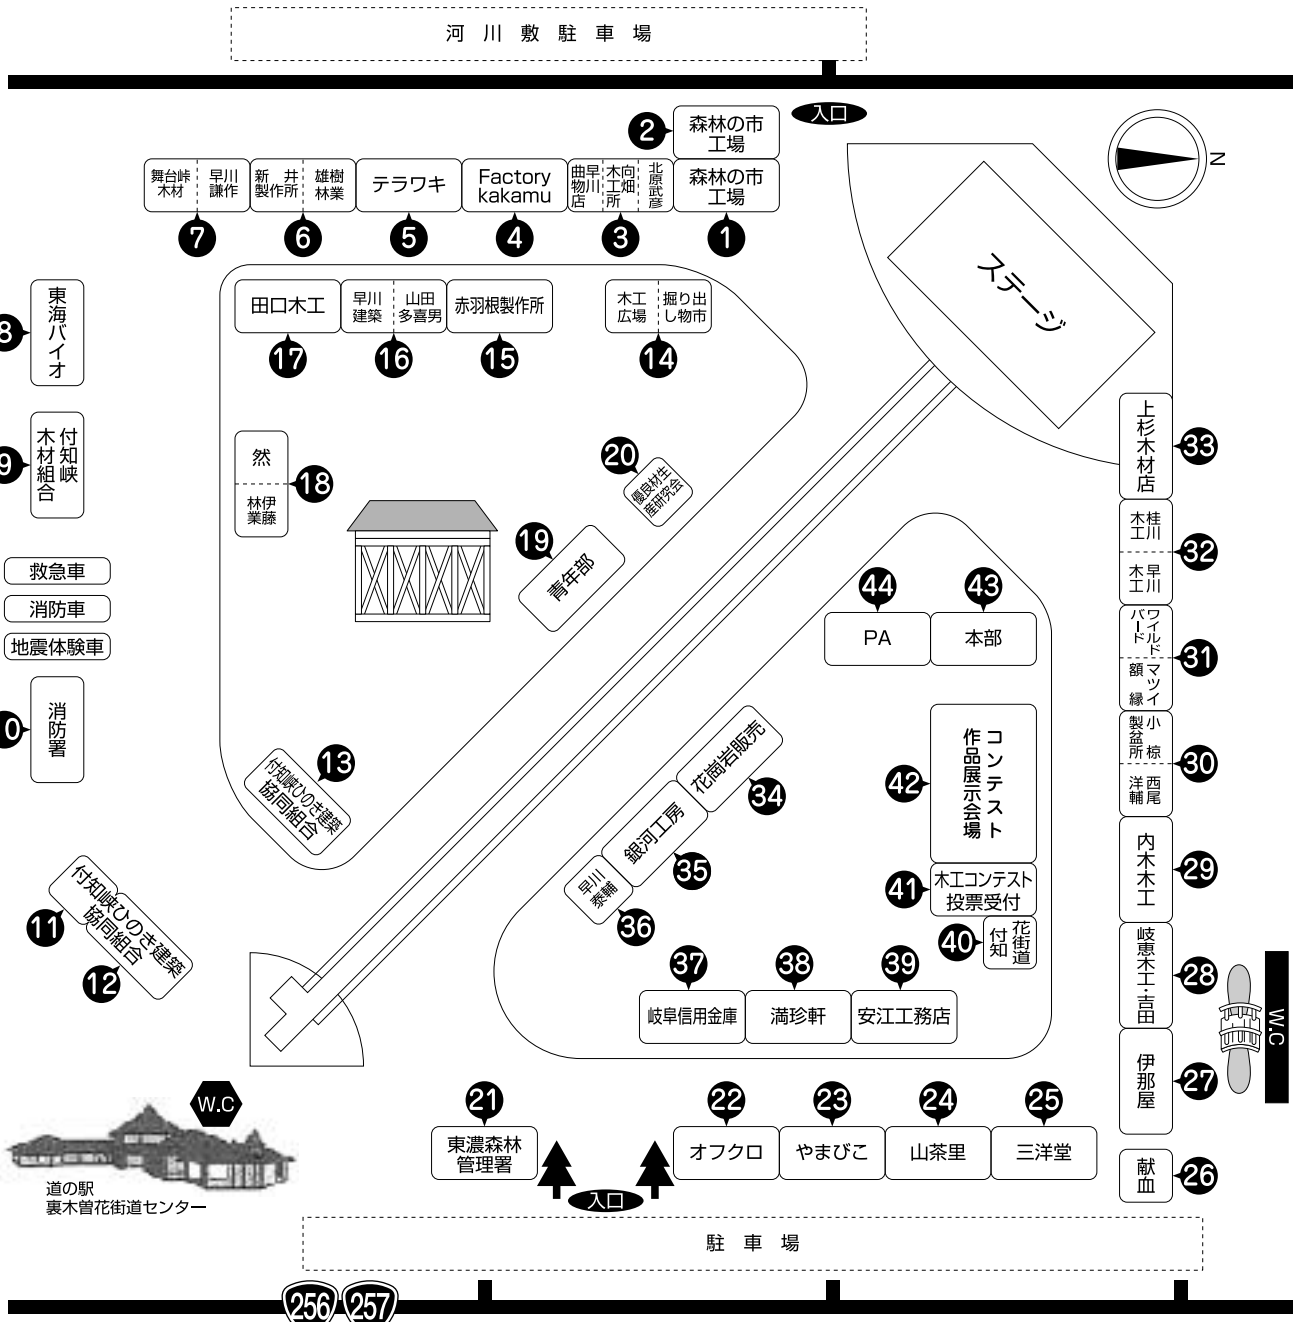

森林の市

MAP

みなさんのご来場をお待ちしております。

- | テント No | 出展者名 | 出展・販売内容 |
|--------|---|-----------------------|
| 1 | 森林の市工場 | 木材加工工場 |
| 2 | 森林の市工場 | 木材加工工場 |
| 3 | 北原武彦 / 木工品
(有)向畑木工所 / 木工品
早川曲物店 / セイロ・曲物品 | |
| 4 | Factory kakamu | 木製家具・木のおもちゃ |
| 5 | (有)テラワキ | 木工用機械展示販売 |
| 6 | 新井製材所 / 素材・ブラシ販売
雄樹林業 / 木製品販売 | |
| 7 | 早川謙作 / 木製品販売
(有)舞台峠木材 / ベンチ他木工品 | |
| 8 | (有)東海バイオ | 有機バイオ肥料指定袋詰放題 |
| 9 | 付知峡木材組合 | 建築材展示販売 |
| 10 | 中津川北消防署 | 地震体験車・救急車展示他 |
| 11 | 付知峡ひのき建築 (協) | 住宅相談・耐震相談 |
| 12 | 付知峡ひのき建築 (協) | ケヤキ市 |
| 13 | 付知峡ひのき建築 (協) | 親子木工教室 |
| 14 | 掘り出し物市 | 木工広場 |
| 15 | 赤羽根製作所 | 木製品販売・まきストーブ展示 |
| 16 | 山田多喜男 / 花台・飾り板他
早川建築(株) / 蜂蜜販売 | |
| 17 | (有)田口木工 | 木工品・雑貨 |
| 18 | (有)然 / オーダー家具展示販売
(有)伊藤林業 / 素材販売他 | |
| 19 | 商工会青年部 (建築PR) | 入札受付及びPR |
| 20 | 付知町優良材生産研究会 | 苗木震災チャリティー販売(3日)他 |
| 21 | 東濃森林管理署 (3日・4日) | 丸太切り鉛筆立て作り他 |
| 22 | オフクロ | 氷・ポテト・お好み焼き他 |
| 23 | やまびこ | 五平もち他 |
| 24 | 山茶里 | 焼きそば・かき氷他 |
| 25 | (株)三洋堂 | スーパーボール・三角くじ他 |
| 26 | 献血コーナー | 5月4日 献血車にて |
| 27 | 伊那屋 | 和菓子・手芸品・雑貨他 |
| 28 | 岐恵木工・吉田 | 家具・木工品 |
| 29 | (有)内木木工所 | テーブル・箸置き・テーブルマット |
| 30 | 小椋製盆所 / 木製器
西尾洋輔 / 寄せ植え・サツキ他 | |
| 31 | マツイ額縁 / 額縁
ワイルドバード / はい帳他 | |
| 32 | (有)桂川木工所 / 木製品販売他
早川木工所 / 木製玩具 | |
| 33 | (株)上杉木材店 | 木材販売 |
| 34 | 岐阜県花崗岩販売 (協) | 石製品展示販売 |
| 35 | 銀河工房 | 創作家具・木の器・オブジェ他 |
| 36 | 早川泰輔事務所 | 木工品・建築部材の展示 |
| 37 | 岐阜信用金庫 | 東日本大震災チャリティーバザー(3日のみ) |
| 38 | 満珍軒 | 焼餃子他 |
| 39 | 安江工務店 | 建築PR・飲材販売他 |
| 40 | 道の駅花街道付知 | 田辺市物産展他 |
| 41 | 木工コンテスト投票受付 | |
| 42 | コンテスト作品展示会場 | |
| 43 | 本部 | 実行委員会 |
| 44 | PA | 音響 |