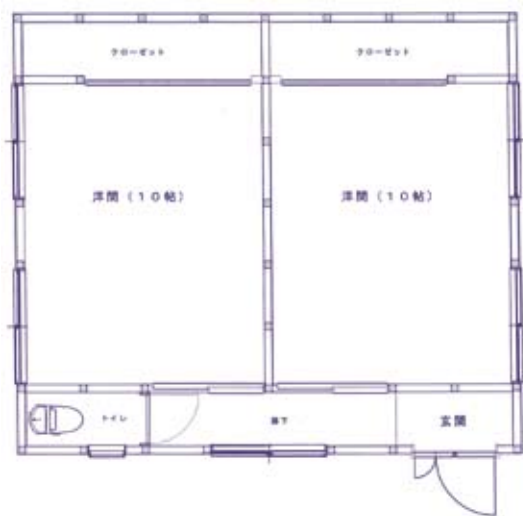

軸組工法の本格建築です。  
是非ご来場ご相談下さい。

46.37㎡ (14坪)

建築目的により下記のようにご利用頂けます！

子供部屋

はなれ

車庫

★別途4帖半の多目的建物を会場にて手加工できざみます！（販売可能）