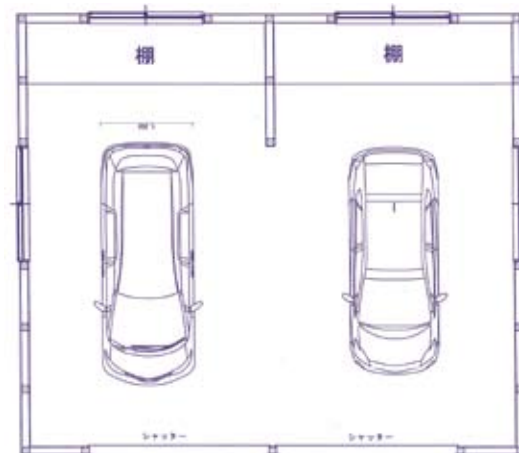

軸組工法の本格建築です。  
是非ご来場ご相談下さい。

46.37㎡ (14坪)

建築目的により下記のようにご利用頂けます！

子供部屋

はなれ

車庫

★別途4帖半の多目的建物を会場にて手加工できざみます！（販売可能）