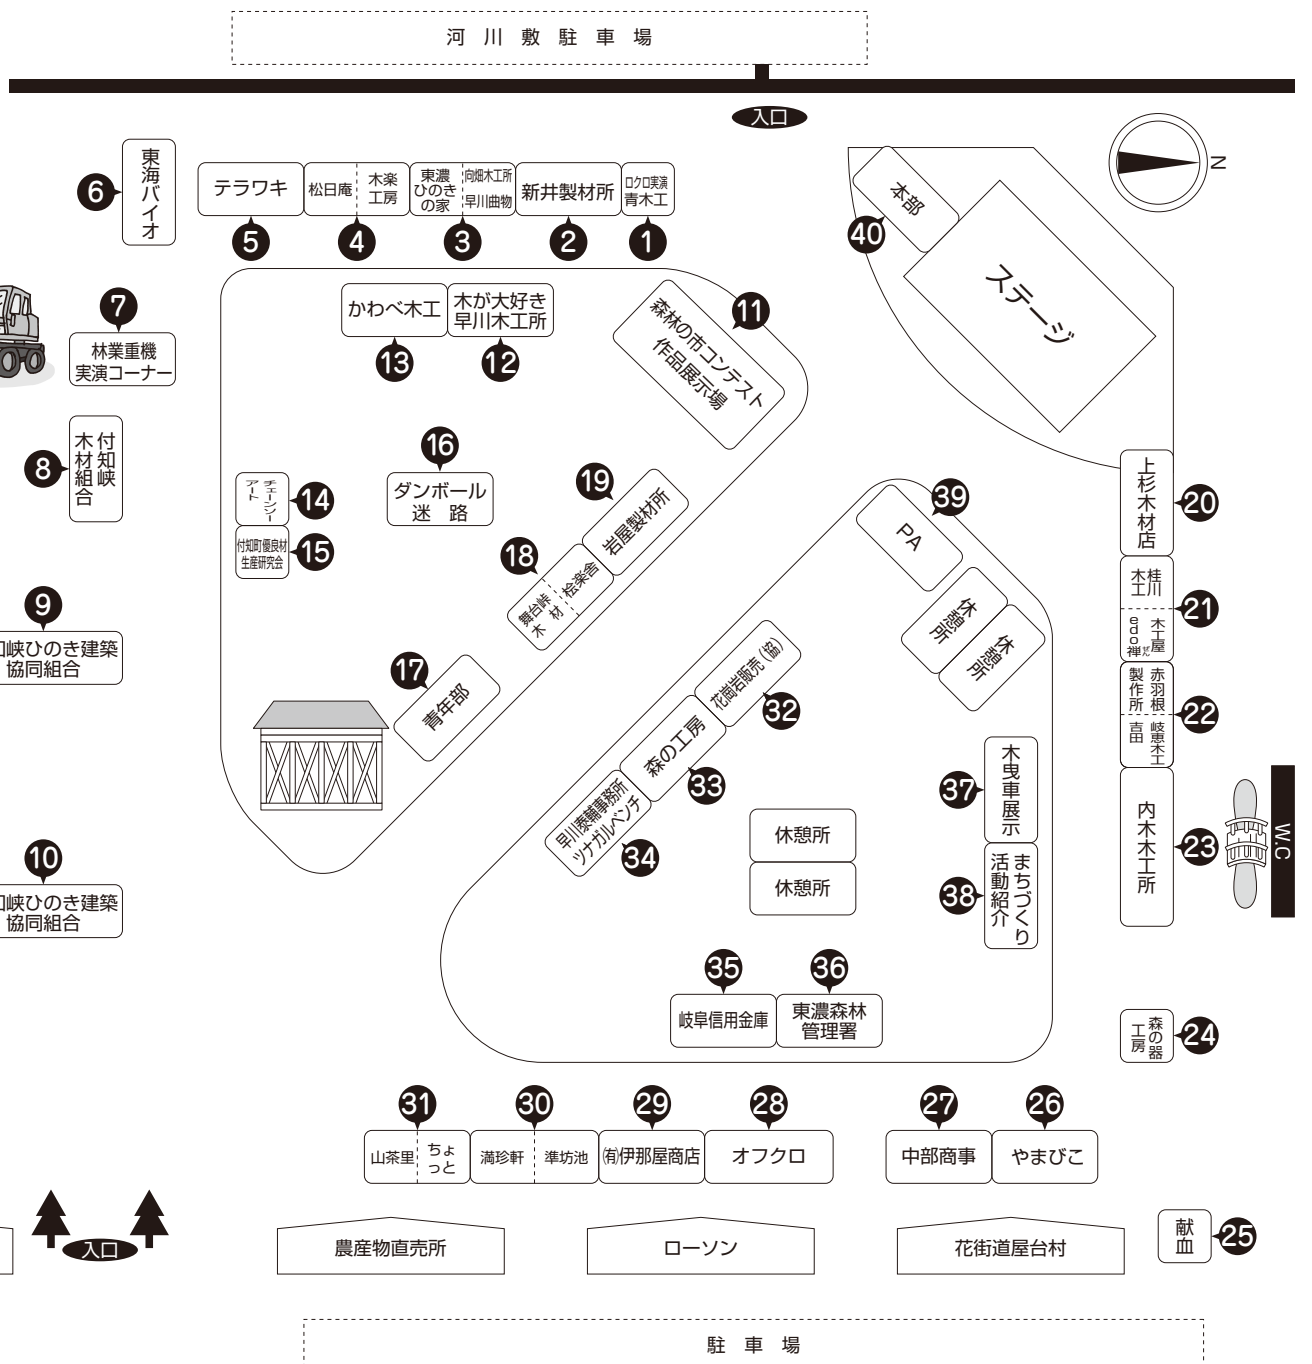

つけち 第26回木のゴールデンウィーク

森林の市

MAP

みなさんのご来場をお待ちしております。

- 1 青木工
ロクロ実演
- 2 新井製材所
素材・木製雑貨販売
- 3 (有)向畑木工所 / 木製品販売
早川曲物 / 曲物販売
(協)東濃ひのきの家 / ベレットストーブ展示・実演
- 4 木楽工房 / 花台・飾り板・額縁・置き物他
和蜜工房 松日庵 / 蜂蜜販売
- 5 (有)テラワキ
木工用機械工具販売
- 6 (有)東海バイオ
有機バイオ肥料指定袋詰め放題 (三角くじ付)
- 7 林業重機実演コーナー
林業用重機「グラッブル」による実演
- 8 付知峡木材組合
木材販売・木端販売・建築PR
- 9 付知峡ひのき建築(協)
親子木工教室
- 10 付知峡ひのき建築(協)
住宅見学相談会・素材展示販売

- 11 コンテスト作品展示
コンテスト作品展示
- 12 木が大好き 早川木工所
キッチン木製品・板材販売
- 13 (有)かわべ木工
木工製品・雑貨販売
- 14 チェーンソーアート
チェーンソーアートの実演
- 15 付知町優良材生産研究会
苗木無料配布(3日)・木挽き・薪割体験(3,4日)
- 16 ダンボール迷路
ダンボール迷路で遊ぼう
- 17 商工会青年部 (建築PR)
建前実演入札受付及び建築PR
- 18 手彫工房松楽舎 / 表札・木工製品販売
(有)舞台峠木材 / 木製品販売
- 19 (有)岩屋製材所
素材・木製品販売
- 20 (株)上杉木材店
木材販売
- 21 (有)桂川木工所 / 木製品・材料販売
木工屋edo禪 / 家具・小物販売

- 22 赤羽根製作所 / 木製品販売他
岐恵木工 吉田 / 家具・木製品販売
- 23 (有)内木木工所
木製雑貨・家具・テーブルウェア販売
- 24 森の器工房
ロクロ実演・ロクロ製品販売
- 25 献血コーナー
5月4日 献血車にて
- 26 やまびこ
五平もち・フランクフルト他
- 27 (株)中部商事
ホルモン焼きそば、から揚げ他
- 28 オフクロ
かき氷・ポテト・お好み焼き他
- 29 (有)伊那屋商店
菓子・ソフトクリーム・手作り雑貨等販売
- 30 満珍軒 / 揚げ餃子、チャーハン他
準坊池 / 焼きそば・弁当
- 31 山茶里 / 焼きそば・かき氷他
ちょっと / 五平もち
- 32 岐阜県花崗岩販売 (協)
石製品展示販売

- 33 森の工房
太陽光パネルの展示
- 34 早川泰輔事務所 / 木工品展示販売
ツナガルベンチ / ベンチの展示・販売
- 35 岐阜信用金庫
水風船ヨーヨー釣り (3日のみ)
- 36 東濃森林管理署
丸太切り・鉛筆立て作り・パネル展示 (3・4日のみ)
- 37 全国育樹祭
木曳車展示コーナー
- 38 まちづくり
活動紹介コーナー
- 39 PA
音響
- 40 本部